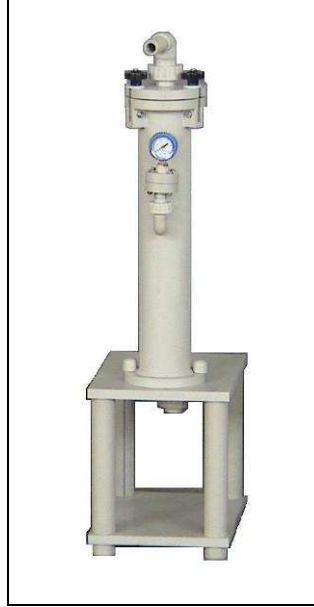

STER-FİLTRE-X110

- 10''x 1 adet sabit kartuşludur.
- Üstten çıkışlıdır.

GÖVDE:

1- STER-GOVDE-X1/10U; FİLTRE GÖVDESİ

BOYUT: 30 x 45 x 90cm

POMPALAR:

- 1- MANYETİK, PP, M063
- 2- MANYETİK, PP, M3
- 3- SALMASTRALI, PP, A4

STER-FİLTRE-X120

- 20''x 1 adet sabit kartuşludur.
- Üstten çıkışlıdır.

GÖVDE:

1- STER-GOVDE-X1/20MU; FİLTRE GÖVDESİ

BOYUT: 30 x 45 x 115cm

POMPALAR:

- 1- MANYETİK, PP, M3
- 2- SALMASTRALI, PP, A4
- 3- SALMASTRALI, PP, A7
- 4- SALMASTRALI, PP, A10