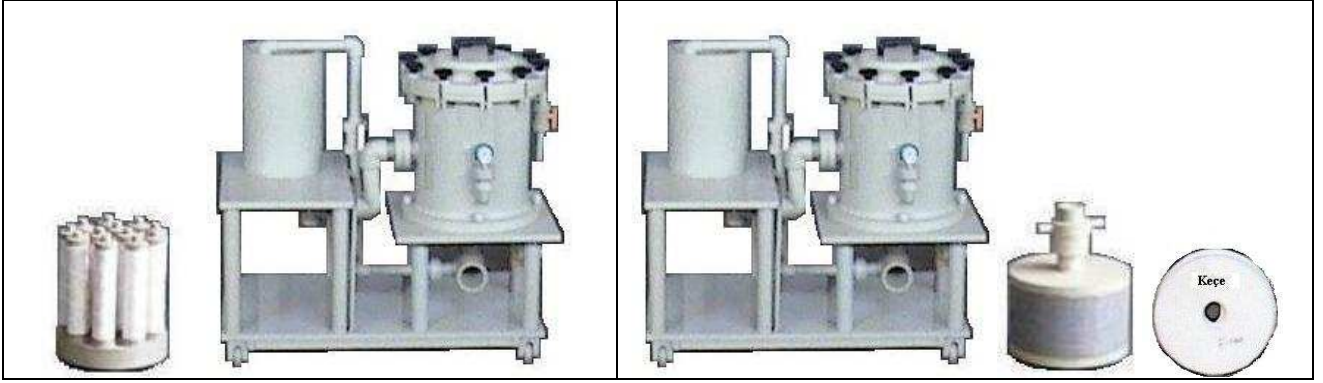

STER-FİLTRE-Z1210

- 10''x 12 adet kartuşlu veya 295/64mm 20 adet disklidir.
- 5 lt partikül (çamur) tutma kapasitelidir.
- Yıkabilir 1, 25, 50, 100 mikron PP keçe seçeneğlidir.
- Basınç şalteri opsiyoneldir.
- Filtre aid kullanımı için sirkülasyon tankı mevcuttur.

GÖVDE:

- 1- STER-GOVDE-Z12/10MAYC; FİLTRE GÖVDESİ
- 2- STER-KAR-12/10; KARTUŞ APARATI
- 2- STER-DISK-295/64-20-5; DİSK APARATI
- 3- STER-BASINÇ ŞALTERİ
- 4- STER-KEÇE, 295/64 20 Adet

KARTUŞLU

DİSKLİ

X	X
X	-
-	X
X	X
-	X

BOYUT: 65 x 110 x 100cm