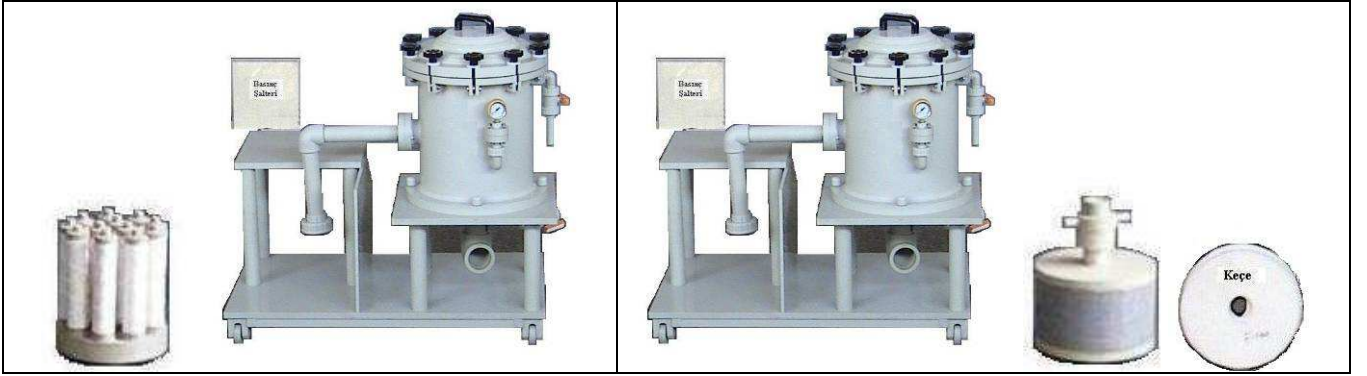

STER-FİLTRE-S1210

- 10''x 12 adet kartuşlu veya 295/64mm 20 adet disklidir.
- 5 lt partikül (çamur) tutma kapasitelidir.
- Yıkabilir 1, 25, 50, 100 mikron PP keçe seçeneğlidir.
- Basınç şalteri opsiyoneldir.

GÖVDE:

- 1- STER-GOVDE-S12/10MAY; FİLTRE GÖVDESİ
- 2- STER-KAR-12/10; KARTUŞ APARATI
- 2- STER-DISK-295/64-20-5; DİSK APARATI
- 3- STER-BASINÇ ŞALTERİ
- 4- STER-KEÇE, 295/64 20 Adet

KARTUŞLU

DİSKLİ

X	X
X	-
-	X
X	X
-	X

BOYUT: 65 x 110 x 100cm