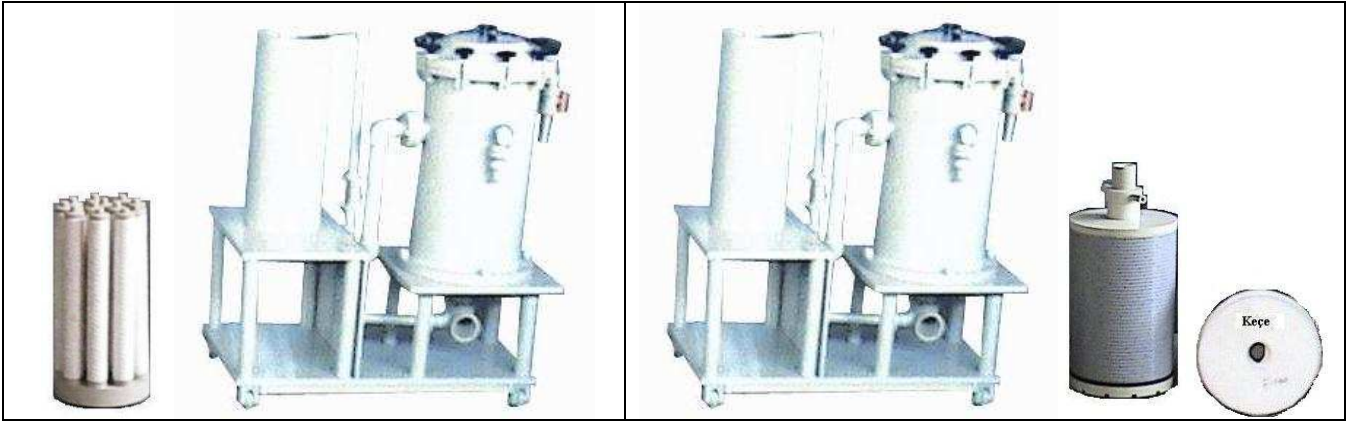

STER-FİLTRE-Z1220

- 20''x 12 adet kartuşlu veya 295/64mm 40 adet disklidir.
- 10 lt partikül (çamur) tutma kapasitelidir.
- Yıkabilir 1, 25, 50, 100 mikron PP keçe seçeneğlidir.
- Basınç şalteri opsiyoneldir.
- Filter aid kullanımı için sirkülasyon tankı mevcuttur.

GÖVDE:

- 1- STER-GOVDE-Z12/20MAYC; FİLTRE GÖVDESİ
- 2- STER-KAR-12/20; KARTUŞ APARATI
- 2- STER-DISK-295/64-40-10; DİSK APARATI
- 3- STER-BASINÇ ŞALTERİ
- 4- STER-KEÇE, 295/64 40 Adet

KARTUŞLU

DİSKLİ

X	X
X	-
-	X
X	X
-	X

BOYUT: 65 x 110 x 130cm