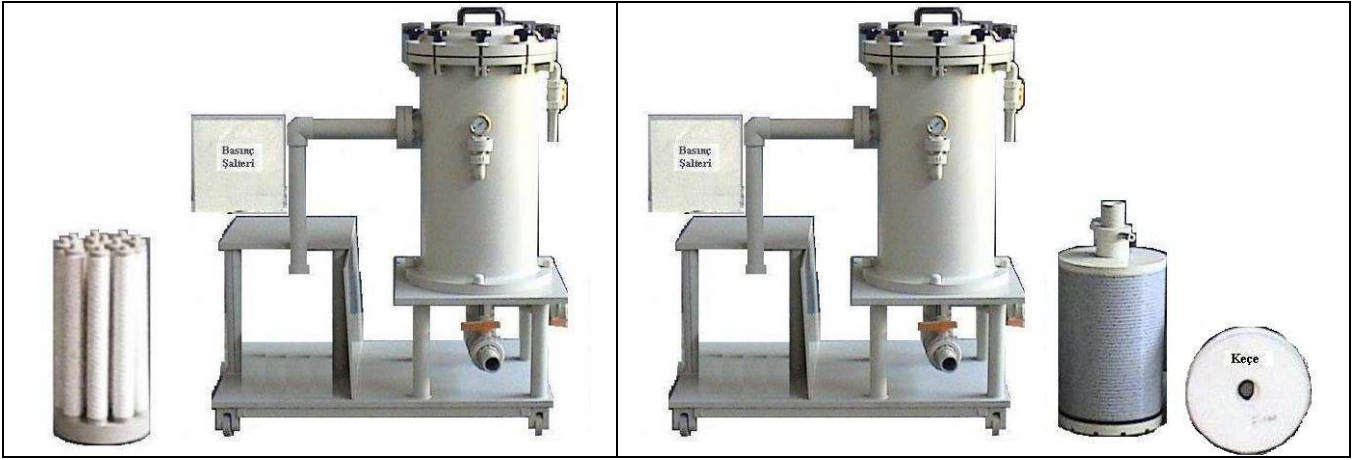

STER-FİLTRE-S1220

- 20''x 12 adet kartuşlu veya 295/64mm 40 adet disklidir.
- 10 lt partikül (çamur) tutma kapasitelidir.
- Yıkınabilir 1, 25, 50, 100 mikron PP keçe seçeneğlidir.
- Basınç şalteri opsiyoneldir.

GÖVDE:

- 1- STER-GOVDE-S12/20MAY; FİLTRE GÖVDESİ
- 2- STER-KAR-12/20; KARTUŞ APARATI
- 2- STER-DISK-295/64-40-10; DİSK APARATI
- 3- STER-BASINÇ ŞALTERİ
- 4- STER-KEÇE, 295/64 40 Adet

KARTUŞLU

DİSKLİ

X	X
X	-
-	X
X	X
-	X

BOYUT: 65 x 110 x 130cm