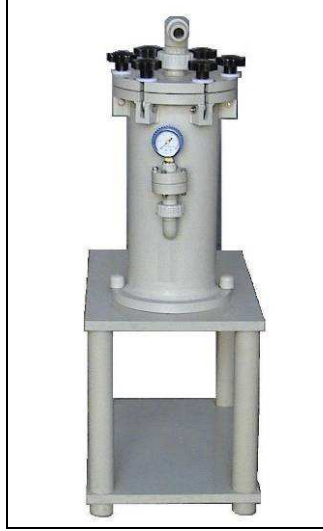

# **STER-FİLTRE-X410**

- 10''x 3 - 4 adet sabit kartuşludur.
- Üstten çıkışlıdır.

## **GÖVDE:**

1- STER-GOVDE-X4/10MU; FİLTRE GÖVDESİ

**BOYUT: 35 x 55 x 100cm**

# **STER-FİLTRE-X420**

- 20''x 3 - 4 adet sabit kartuşludur.
- Üstten çıkışlıdır.

## **GÖVDE:**

1- STER-GOVDE-X4/20MU; FİLTRE GÖVDESİ

**BOYUT: 35 x 55 x 120cm**