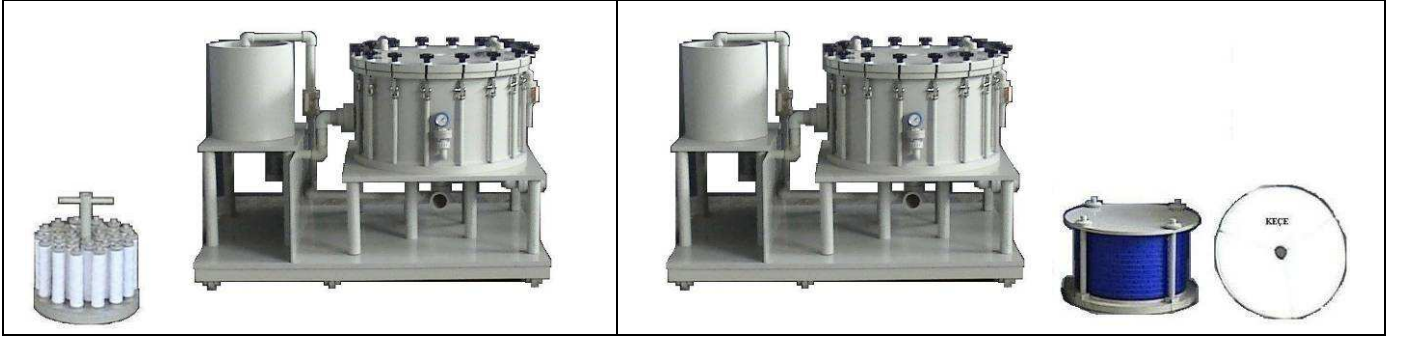

STER-FİLTRE-Z3010

- 10''x 30 adet kartuşlu veya 470/60mm 13 adet disklidir.
- 32 lt partikül (çamur) tutma kapasitelidir.
- Yıkabilir 1, 25, 50, 100 mikron PP keçe seçeneğlidir.
- Basınç şalteri opsiyoneldir.
- Filter aid kullanımı için sirkülasyon tankı mevcuttur.

GÖVDE:

- 1- STER-GOVDE-Z30/10MAYC; FİLTRE GÖVDESİ
- 2- STER-KAR-30/10; KARTUŞ APARATI
- 2- STER-DISK-470/60-13-32; DİSK APARATI
- 3- STER-BASINÇ ŞALTERİ
- 4- STER-KEÇE, 470/60 13 Adet

KARTUŞLU

DİSKLİ

X	X
X	-
-	X
X	X
-	X

BOYUT: 100 x 140 x 95cm