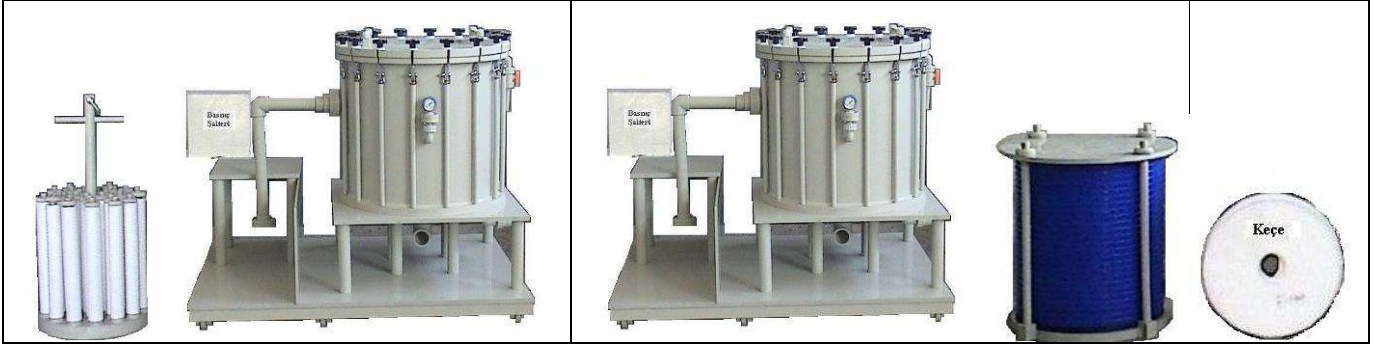

STER-FİLTRE-S3020

- 20''x 30 adet kartuşlu veya 470/60mm 24 adet disklidir.
- 59 lt partikül (çamur) tutma kapasitelidir.
- Yıkanebilir 1, 25, 50, 100 mikron PP keçe seçeneğlidir.
- Basınç şalteri opsiyoneldir.

GÖVDE:

- 1- STER-GOVDE-S30/20MAY; FİLTRE GÖVDESİ
- 2- STER-KAR-30/20; KARTUŞ APARATI
- 2- STER-DISK-470/60-24-59; DİSK APARATI
- 3- STER-BASINÇ ŞALTERİ
- 4- STER-KEÇE, 470/60 24 Adet

KARTUŞLU

DİSKLİ

X	X
X	-
-	X
X	X
-	X

BOYUT: 100 x 140 x 120cm