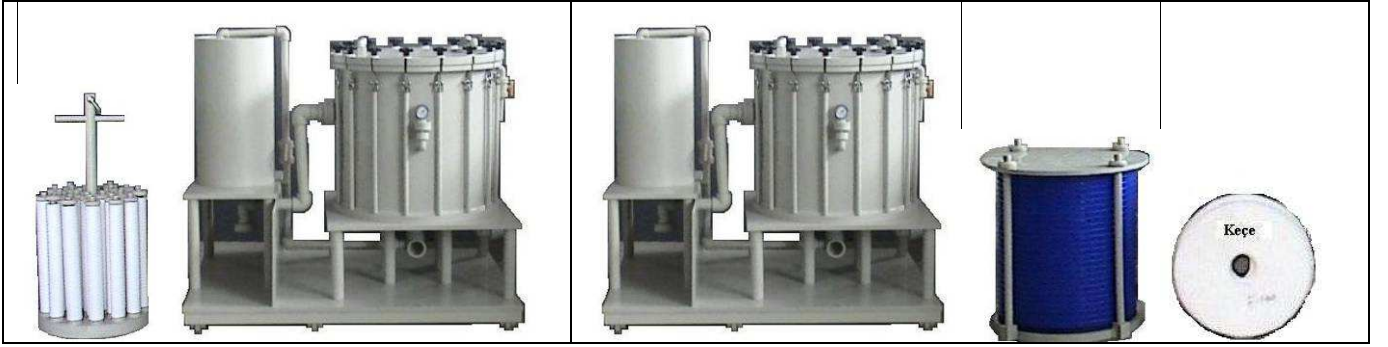

STER-FİLTRE-Z3020

- 20'' x 30 adet kartuşlu veya 470/60mm 24 adet disklidir.
- 59 lt partikül (çamur) tutma kapasitelidir.
- Yıkabilir 1, 25, 50, 100 mikron PP keçe seçeneğlidir.
- Basınç şalteri opsiyoneldir.
- Filter aid kullanımı için sirkülasyon tankı mevcuttur.

GÖVDE:

- 1- STER-GOVDE-Z30/20MAYC; FİLTRE GÖVDESİ
- 2- STER-KAR-30/20; KARTUŞ APARATI
- 2- STER-DISK-470/60-24-59; DİSK APARATI
- 3- STER-BASINÇ ŞALTERİ
- 4- STER-KEÇE, 470/60 24 Adet

KARTUŞLU

DİSKLİ

X	X
X	-
-	X
X	X
-	X

BOYUT: 100 x 140 x 120cm