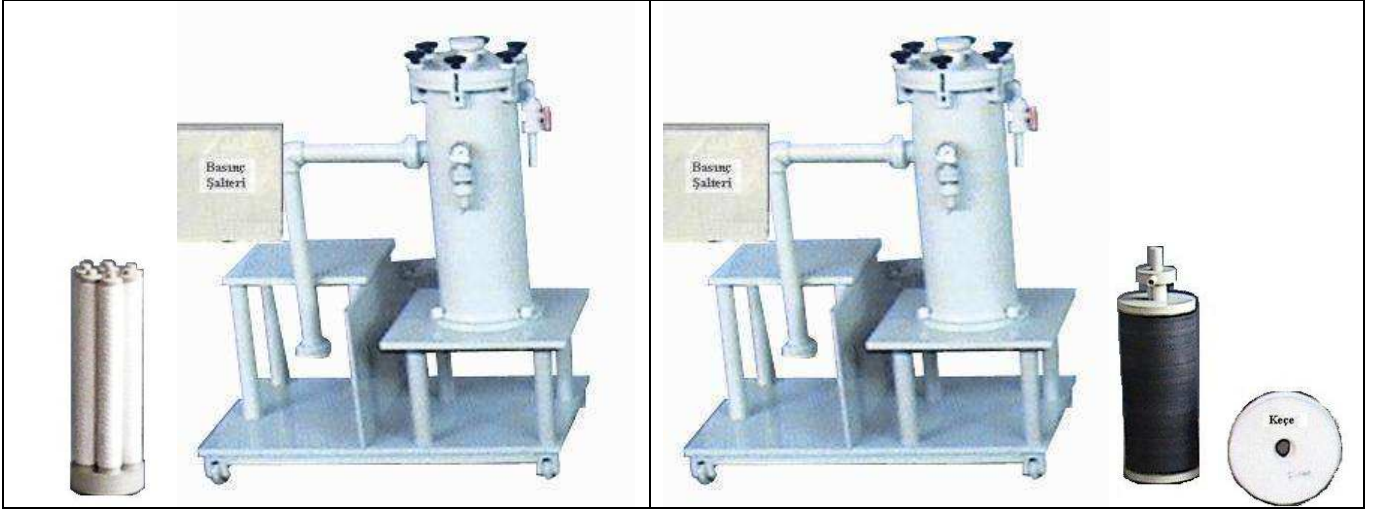

STER-FİLTRE-S720

- 20''x 6 - 7 adet kartuşlu veya 205/32mm 40 adet disklidir.
- 3 lt partikül (çamur) tutma kapasitelidir.
- Yıkabilir 1, 25, 50, 100 mikron PP keçe seçeneğindedir.
- Basınç şalteri opsiyoneldir.

GÖVDE:

- 1- STER-GOVDE-S7/20MAY; FİLTRE GÖVDESİ
- 2- STER-KAR-7/20; KARTUŞ APARATI
- 2- STER-DISK-205/32-40-3; DİSK APARATI
- 3- STER-BASINÇ ŞALTERİ
- 4- STER-KEÇE, 205/32 40 Adet

KARTUŞLU

DİSKLİ

X	X
X	-
-	X
X	X
-	X

BOYUT: 65 x 110 x 120cm

POMPALAR:

- 1- MANYETİK, PP - PVDF, M6
- 2- MANYETİK, PP - PVDF, M11
- 3- SALMASTRALI, PP, A10
- 4- SALMASTRALI, PP, A13
- 5- SALMASTRALI, PP, B15
- 6- SALMASTRALI, PP, B17