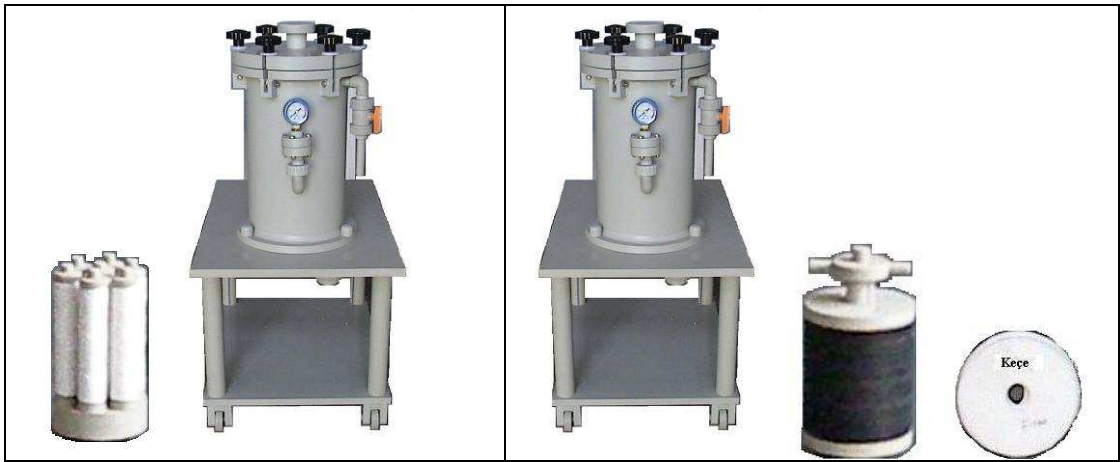

STER-FİLTRE-X710

- 10''x 6 - 7 adet kartuşlu veya 205/32mm 20 adet disklidir.
- 1,5 lt partikül (çamur) tutma kapasitelidir.
- Yıkabilir 1, 25, 50, 100 mikron PP keçe seçeneğlidir.

GÖVDE:

- 1- STER-GOVDE-X7/10MA; FİLTRE GÖVDESİ
- 2- STER-KAR-7/10; KARTUŞ APARATI
- 2- STER-DISK-205/32-20-1,5; DİSK APARATI
- 3- STER-KEÇE, 205/32 20 Adet

KARTUŞLU

DİSKLİ

X	X
X	-
-	X
-	X

BOYUT: 50 x 70 x 110cm

POMPALAR:

- 1- MANYETİK, PP, M3
- 2- MANYETİK, PP - PVDF, M6
- 3- SALMASTRALI, PP, A4
- 4- SALMASTRALI, PP, A7
- 5- SALMASTRALI, PP, A10
- 6- SALMASTRALI, PP, A13