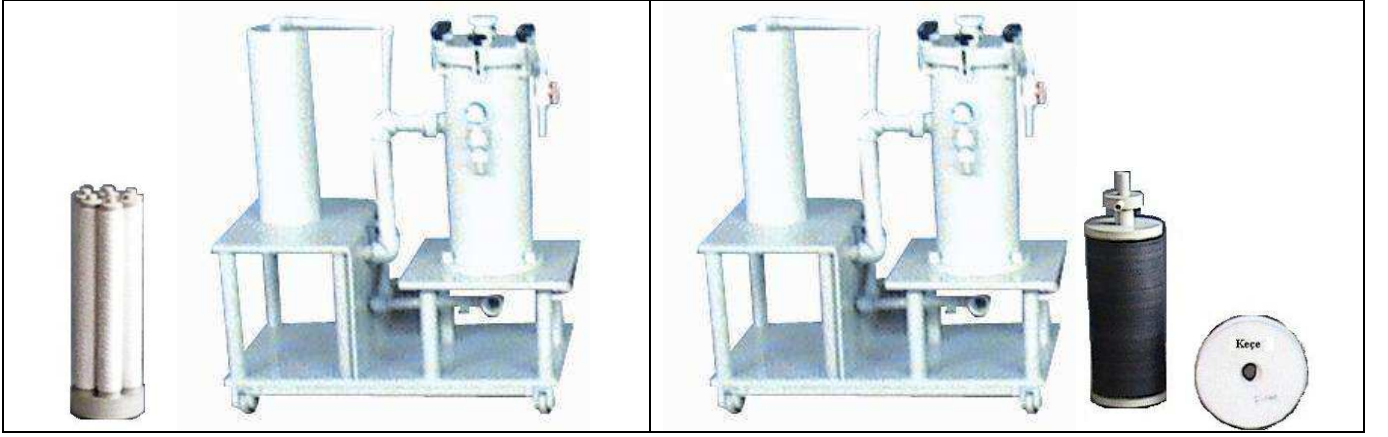

STER-FİLTRE-Z720

- 20''x 6 - 7 adet kartuşlu veya 205/32mm 40 adet disklidir.
- 3 lt partikül (çamur) tutma kapasitelidir.
- Yıkabilir 1, 25, 50, 100 mikron PP keçe seçeneğlidir.
- Basınç şalteri opsiyoneldir.
- Filter aid kullanımı için sirkülasyon tankı mevcuttur.

GÖVDE:

- 1- STER-GOVDE-Z7/20MAYC; FİLTRE GÖVDESİ
- 2- STER-KAR-7/20; KARTUŞ APARATI
- 2- STER-DISK-205/32-40-3; DİSK APARATI
- 3- STER-BASINÇ ŞALTERİ
- 4- STER-KEÇE, 205/32 40 Adet

KARTUSLU

DİSKLİ

X	X
X	-
-	X
X	X
-	X

BOYUT: 65 x 110 x 120cm

POMPALAR:

- 1- MANYETİK, PP - PVDF, M6
- 2- MANYETİK, PP - PVDF, M11
- 3- SALMASTRALI, PP, A10
- 4- SALMASTRALI, PP, A13
- 5- SALMASTRALI, PP, B15
- 6- SALMASTRALI, PP, B17