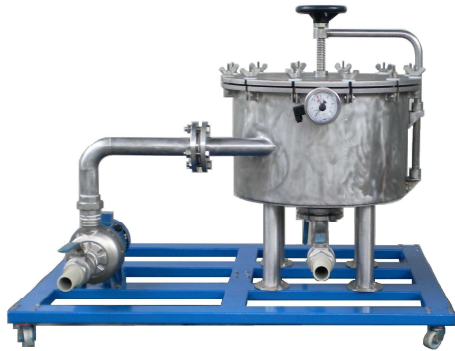

ELOKSAL TESİSLERİNDE TESPİT BANYOLARI İÇİN FİLTRE SEÇENEKLERİ

S-1210-PP-DİSKLİ-P30

- 30 m³/h 316 paslanmaz pompalı, PP gövdeli ve 5 lt partikül (çamur) tutma kapasitelidir.
- 295/64 mm 20 adet disklidir.
- Yıkabilir 1, 25, 50, 100 mikron PP keçe seçeneklidir.
- Basınç kontrollüdür.
- Kartuş aparatı opsiyoneldir.

S-1220-PP-DİSKLİ-P30

- 30 m³/h 316 paslanmaz pompalı, PP gövdeli ve 10 lt partikül (çamur) tutma kapasitelidir.
- 295/64 mm 40 adet disklidir.
- Yıkabilir 1, 25, 50, 100 mikron PP keçe seçeneklidir.
- Basınç kontrollüdür.
- Kartuş aparatı opsiyoneldir.

S-3010-Paslanmaz-DİSKLİ-P48

- 48 m³/h 316 paslanmaz pompalı, paslanmaz gövdeli ve 32 lt partikül (çamur) tutma kapasitelidir.
- 470/60mm 13 adet disklidir.
- Yıkabilir 1, 25, 50, 100 mikron PP keçe seçeneklidir.
- Basınç kontrollüdür.
- Kartuş aparatı opsiyoneldir.